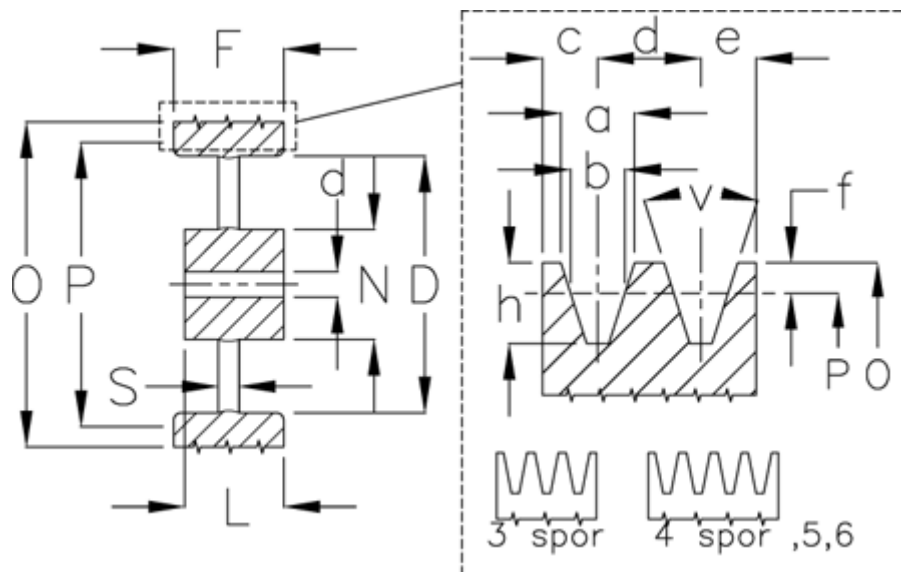

Varenummer: 60410060006

Beskrivelse: Uboret kileremsskive A 600/6

## Mål

Antal spor = 6  
 D = 567  
 d = 25  
 F = 95.0  
 L = 80  
 N = 120  
 O = 605.5  
 P = 600

S = 26  
 Type = A